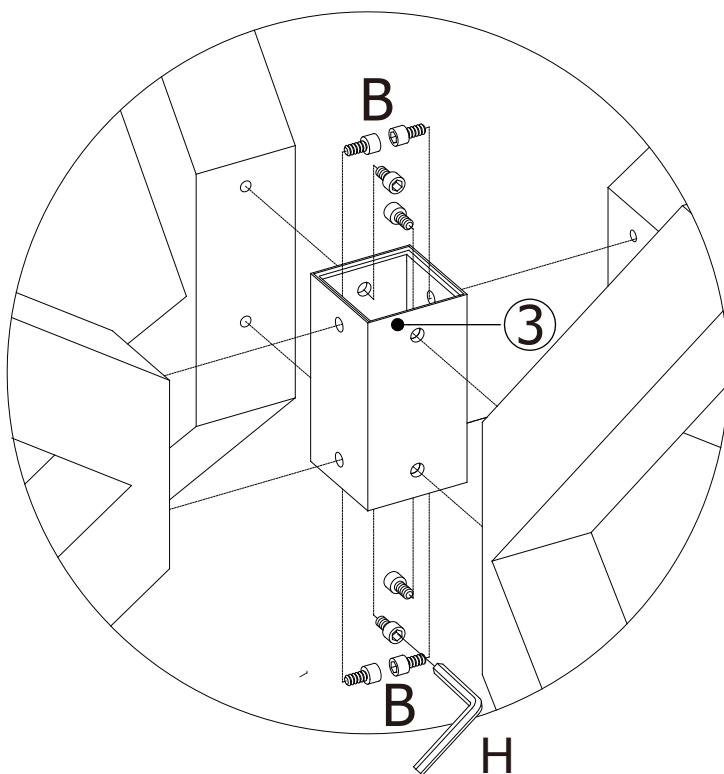

Heaven-dining table

①	2	728x561x60	
②	2	728x346x60	
③	1	112x60x60	
④	1	3x60x60	
⑤	1	3x60x60	
⑥	1	1600x900x12	

<p>A x 1</p>  <p>M6 x 130</p>	<p>B x 8</p>  <p>M8 x 20</p>	<p>C x 4</p>  <p>M10 x 16</p>	<p>D x 1</p>  <p>M6</p>	<p>E x 4</p>  <p>M8 /φ50</p>
<p>F x 1</p>  <p>8mm</p>	<p>G x 1</p>  <p>10mm</p>	<p>H x 1</p>  <p>6mm</p>		

1

2

3

C x 4  M10 x 16	F x 1  8mm
--	---

4

H x 1  6mm

5

A x 1  M6 x 130	D x 1  M6	G x 1 
--	--	--