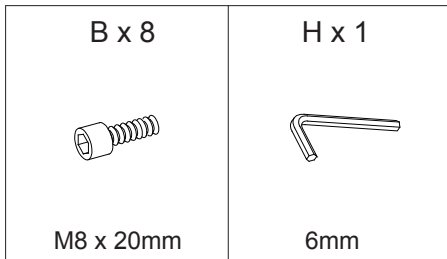

HEAVEN-dining table

			✓
①	2	564x726x70	
②	2	263x726x70	
③	1	70x70x122	
④	1	69x69x3	
⑤	1	69x69x3	
⑥	1	2000x1000x12	

<p>A x 1</p>  <p>M6 x 140mm</p>	<p>B x 8</p>  <p>M8 x 20mm</p>	<p>C x 4</p>  <p>M10 x 16mm</p>	<p>D x 1</p>  <p>M6</p>	<p>E x 4</p>  <p>Ø50/M8</p>	<p>F x 1</p>  <p>8mm</p>
<p>G x 1</p>  <p>10mm</p>	<p>H x 1</p>  <p>6mm</p>				

1

2

3

C x 4

M10 x 16mm

F x 1

8mm

4

H x 1

6mm

5

A x 1	D x 1	G x 1
		
M6 x 140mm	M6	

6