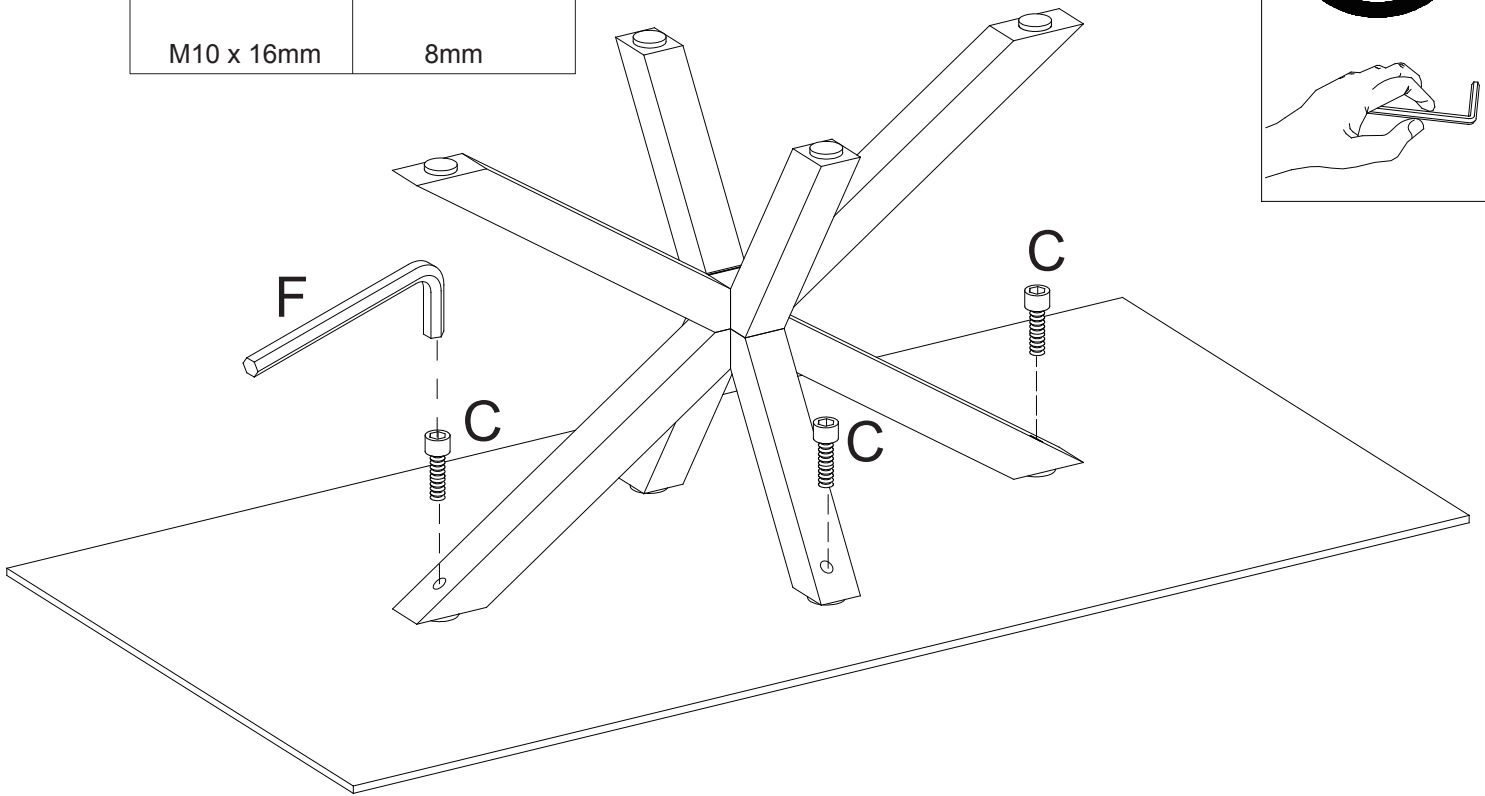

HEAVEN-dining table

			✓
①	2	564x726x70	
②	2	263x726x70	
③	1	70x70x122	
④	1	69x69x3	
⑤	1	69x69x3	
⑥	1	2000x1000x12	

<p>A x 1</p>  <p>M6 x 140mm</p>	<p>B x 8</p>  <p>M8 x 20mm</p>	<p>C x 4</p>  <p>M10 x 16mm</p>	<p>D x 1</p>  <p>M6</p>	<p>E x 4</p>  <p>Ø50/M8</p>	<p>F x 1</p>  <p>8mm</p>
<p>G x 1</p>  <p>10mm</p>	<p>H x 1</p>  <p>6mm</p>				

1

2

3

C x 4

M10 x 16mm

F x 1

8mm

4

H x 1

6mm

5

A x 1	D x 1	G x 1
		
M6 x 140mm	M6	

6