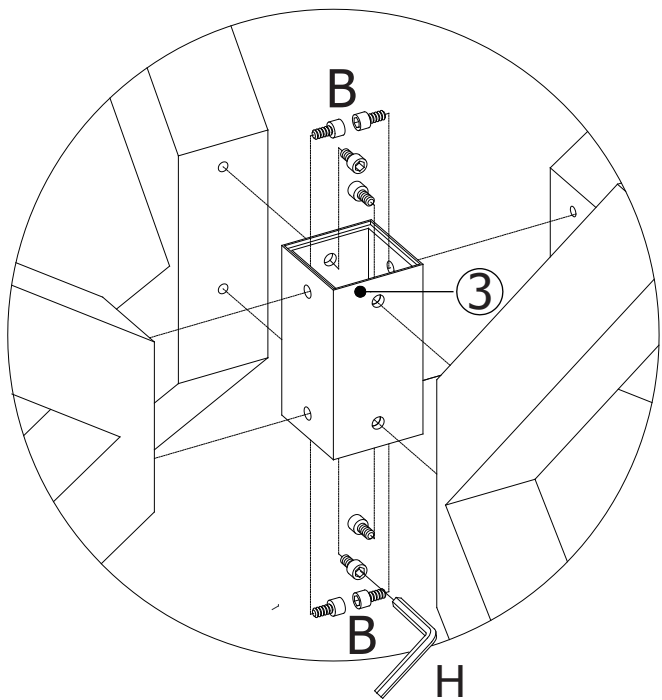

HEAVEN-dining table

			✓
①	2	564x726x70	
②	2	263x726x70	
③	1	70x70x122	
④	1	69x69x3	
⑤	1	69x69x3	
⑥	1	2000x1000x12	

<p>A x 1</p>  <p>M6 x 140mm</p>	<p>B x 8</p>  <p>M8 x 20mm</p>	<p>C x 4</p>  <p>M10 x 16mm</p>	<p>D x 1</p>  <p>M6</p>	<p>E x 4</p>  <p>Ø50/M8</p>	<p>F x 1</p>  <p>8mm</p>
<p>G x 1</p>  <p>10mm</p>	<p>H x 1</p>  <p>6mm</p>				

1

2

3

C x 4

M10 x 16mm

F x 1

8mm

4

H x 1

6mm

5

A x 1	D x 1	G x 1
		
M6 x 140mm	M6	

6