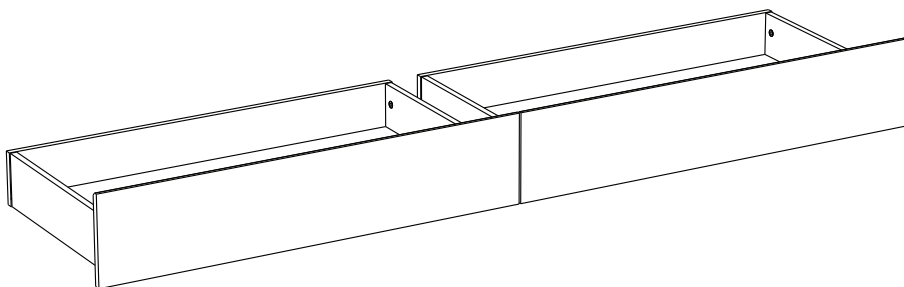

# 3580T2R0

PARISOT INDUSTRIE 70800 SAINT LOUP SUR SEMOUSE -FRANCE-

Gamme : ESCALE

PARISOT INDUSTRIE