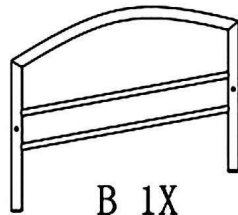

K8604

-Bitte prüfen Sie in regelmäßigen
Abständen den festen Sitz der Schrauben!
-Please often inspect screws if slack
because it is K/D construction!

A 1X

B 1X

C 1X

D 4X M8X84mm

E 1X 5mm

F 4X

G 4X